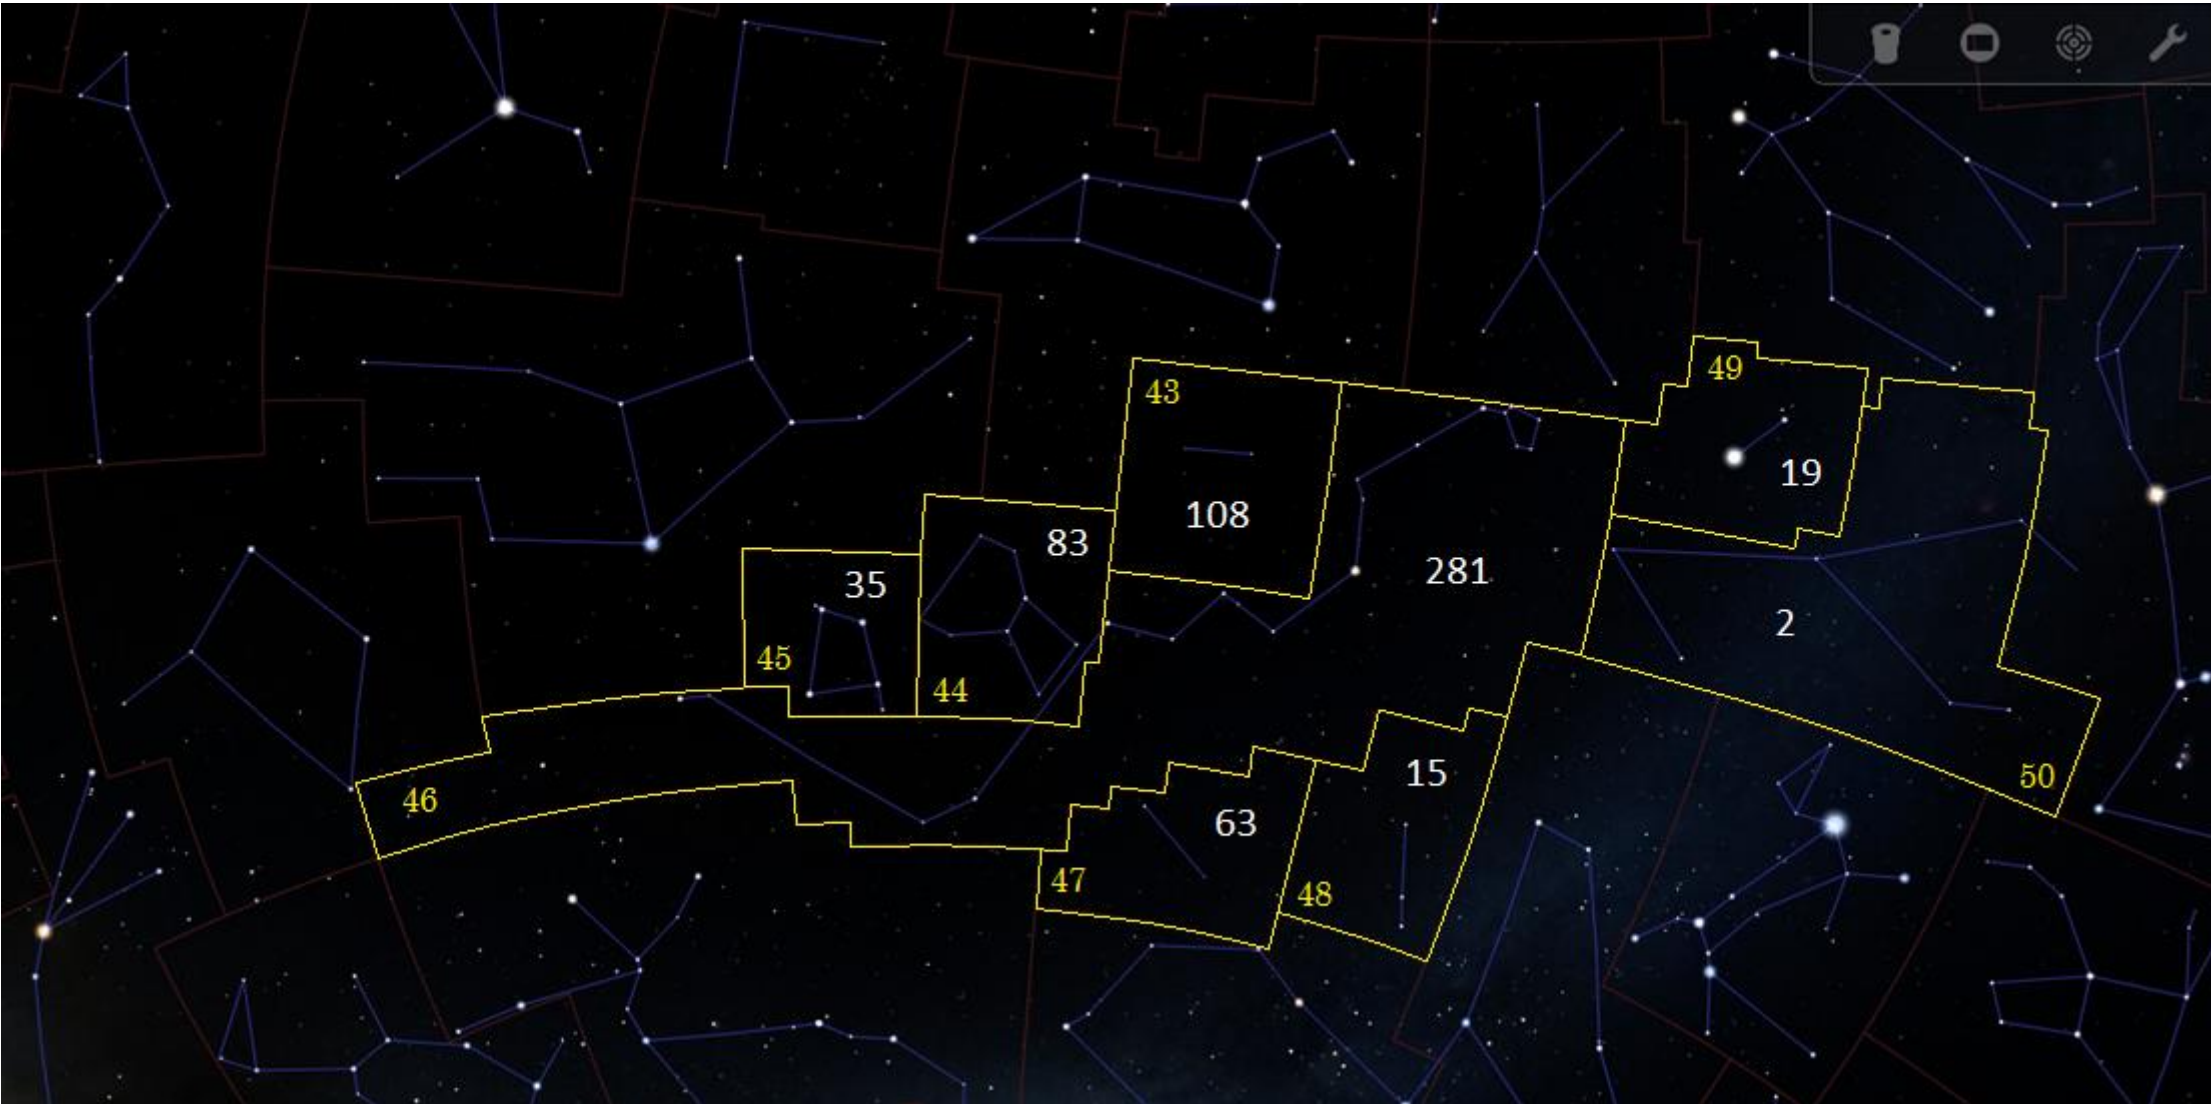

The Remaining 18 Middle Constellations

43. Sextans	108	46. Hydra	281	49. Canis Minor	19
44. Crater	83	47. Antlia	63	50. Monoceros	2
45. Corvus	35	48. Pyxis	15