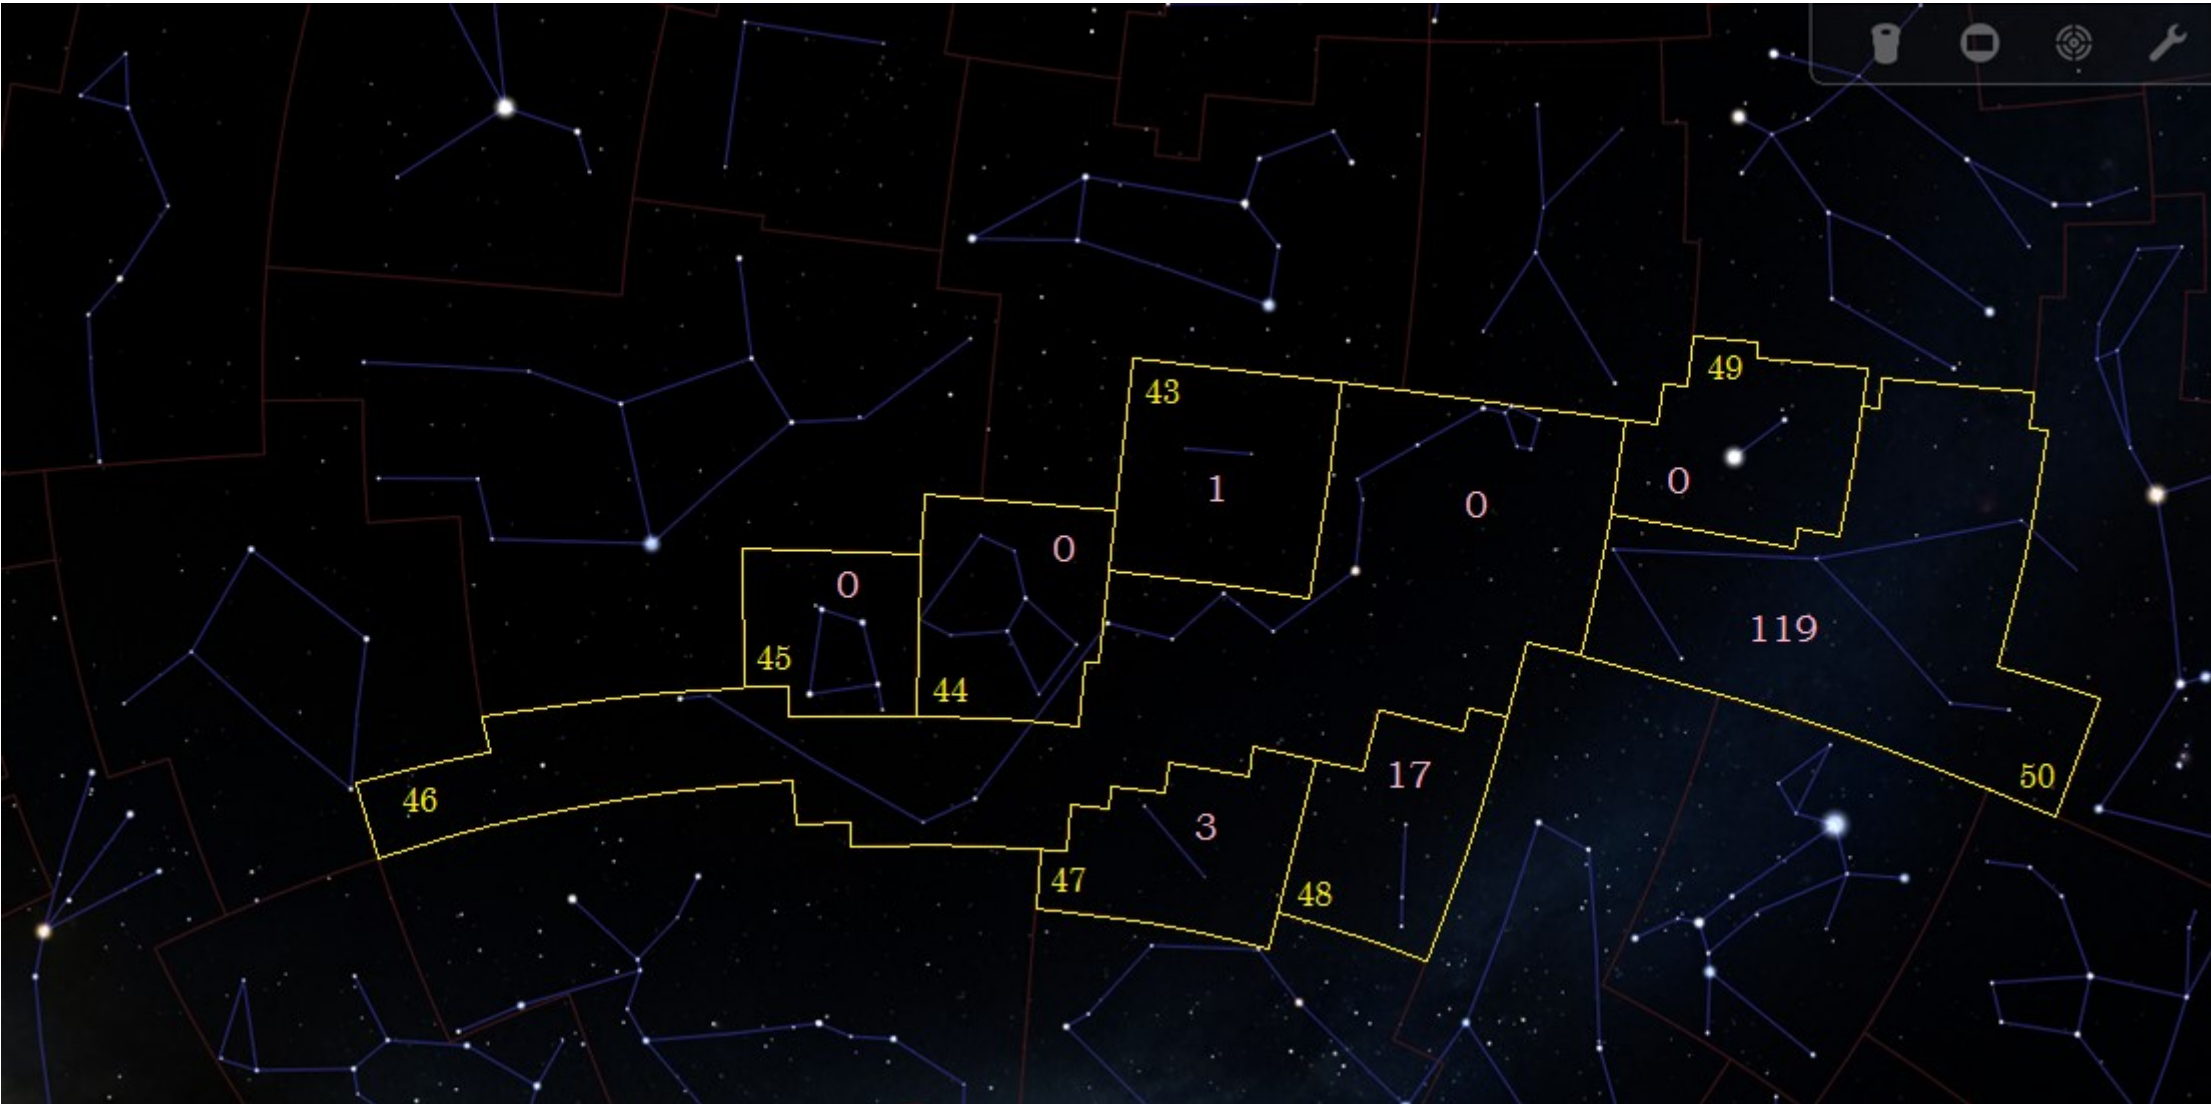

The Remaining 18 Middle Constellations

43. Sextans	1	46. Hydra	0	49. Canis Minor	0
44. Crater	0	47. Antlia	3	50. Monoceros	119
45. Corvus	0	48. Pyxis	17