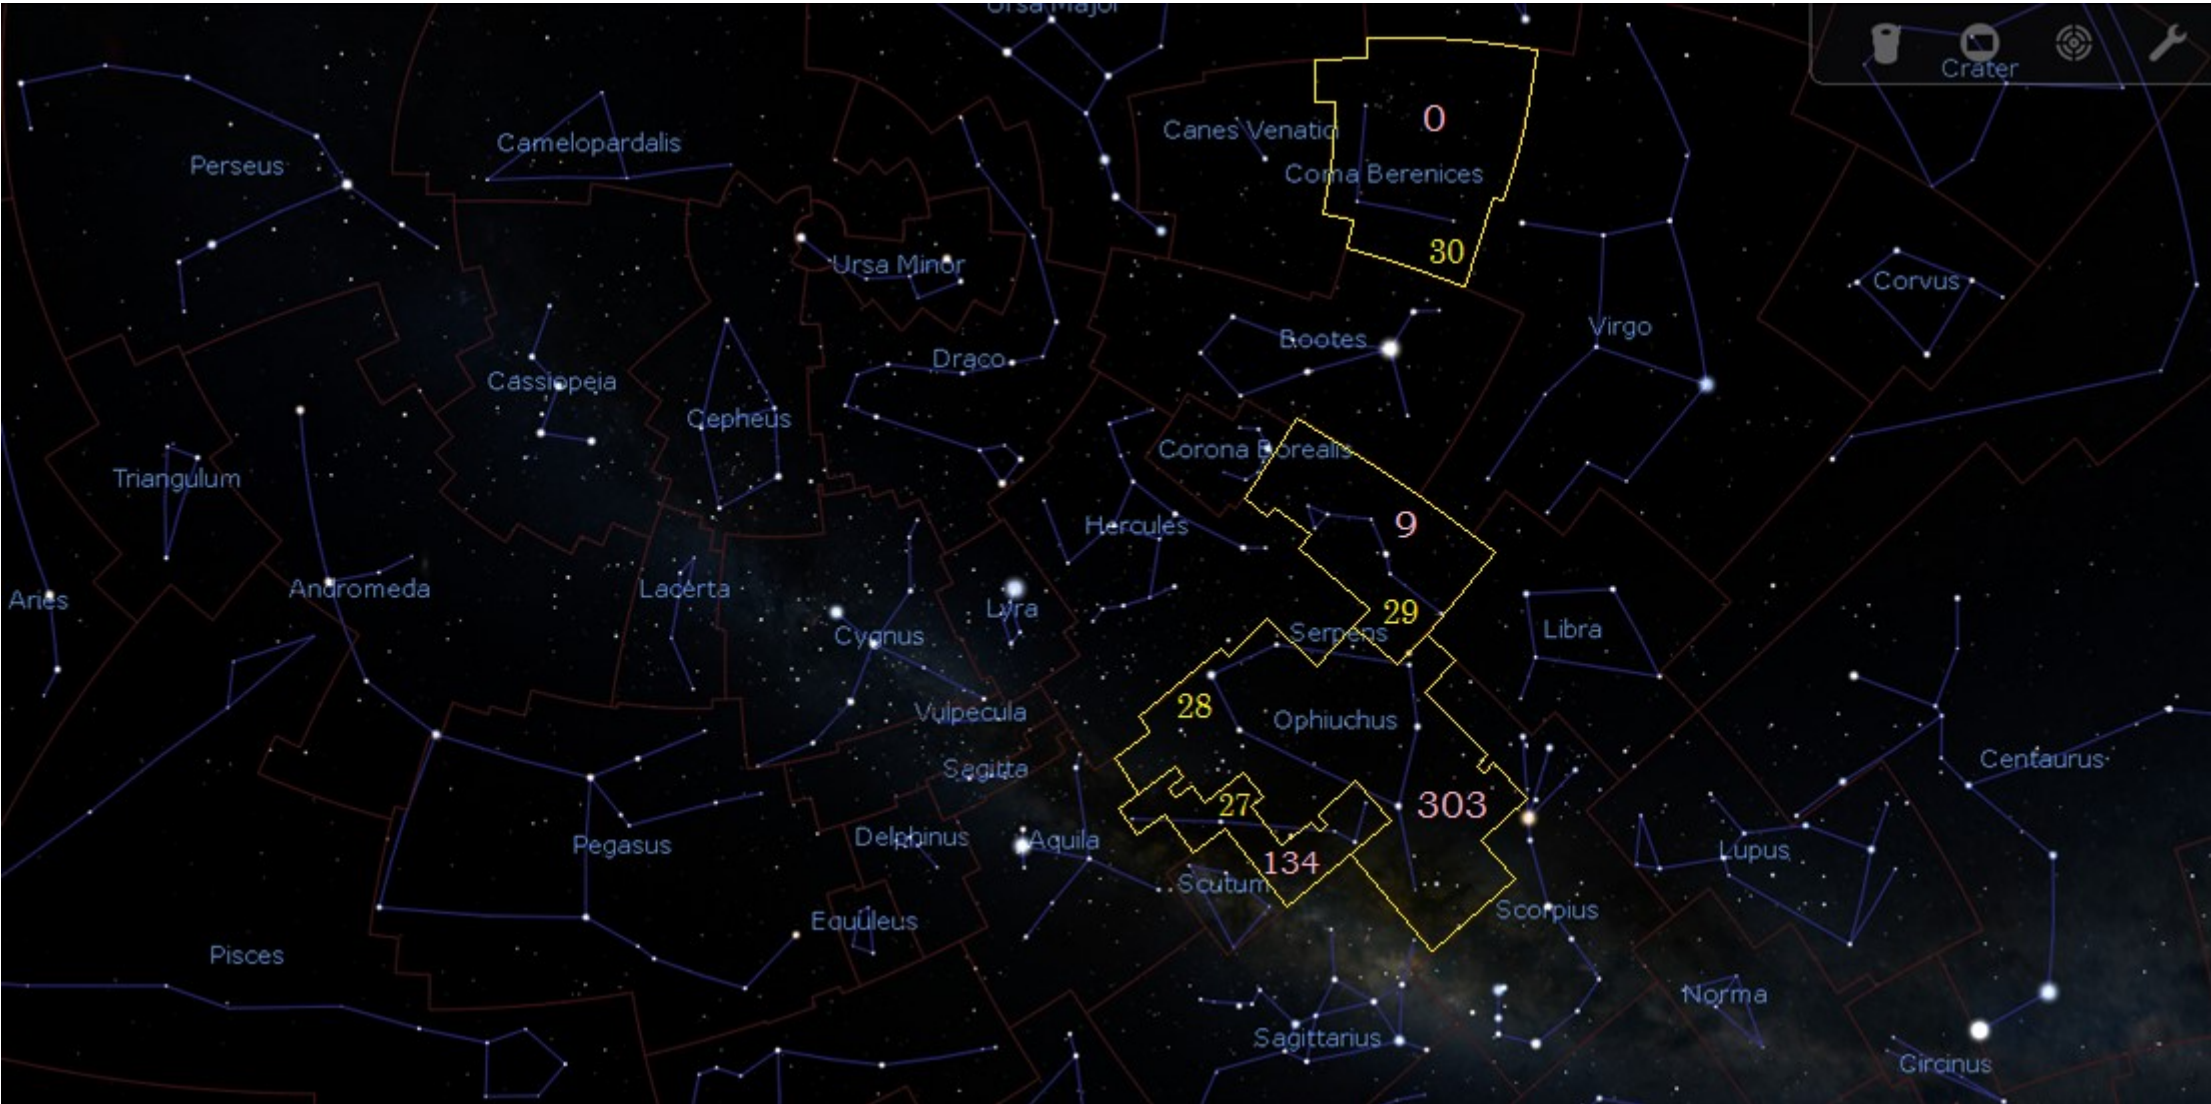

The Distribution of Nebulae Across the Constellations

Produced by Anthony van Bick using Stellarium

1. Ursa Minor	4 (nebulae)
2. Draco	14
3. Camelopardalis	75
4. Cassiopeia	232
5. Cepheus	315

6. Lacerta	22	10. Corona Borealis	0	13. Ursa Major	12
7. Cygnus	745	11. Bootes	2	14. Leo Minor	0
8. Lyra	1	12. Canes Venatici	0	15. Lynx	3
9. Hercules	12				

16. Auriga	98	19. Andromeda	16	22. Delphinus	4	25. Aquila	183
17. Perseus	96	20. Pegasus	18	23. Vulpecula	92	26. Scutum	136
18. Triangulum	12	21. Equuleus	0	24. Sagitta	32		

27. Serpens (Cauda)	134
28. Ophiuchus	303
29. Serpens (Caput)	9
30. Coma Berenices	0