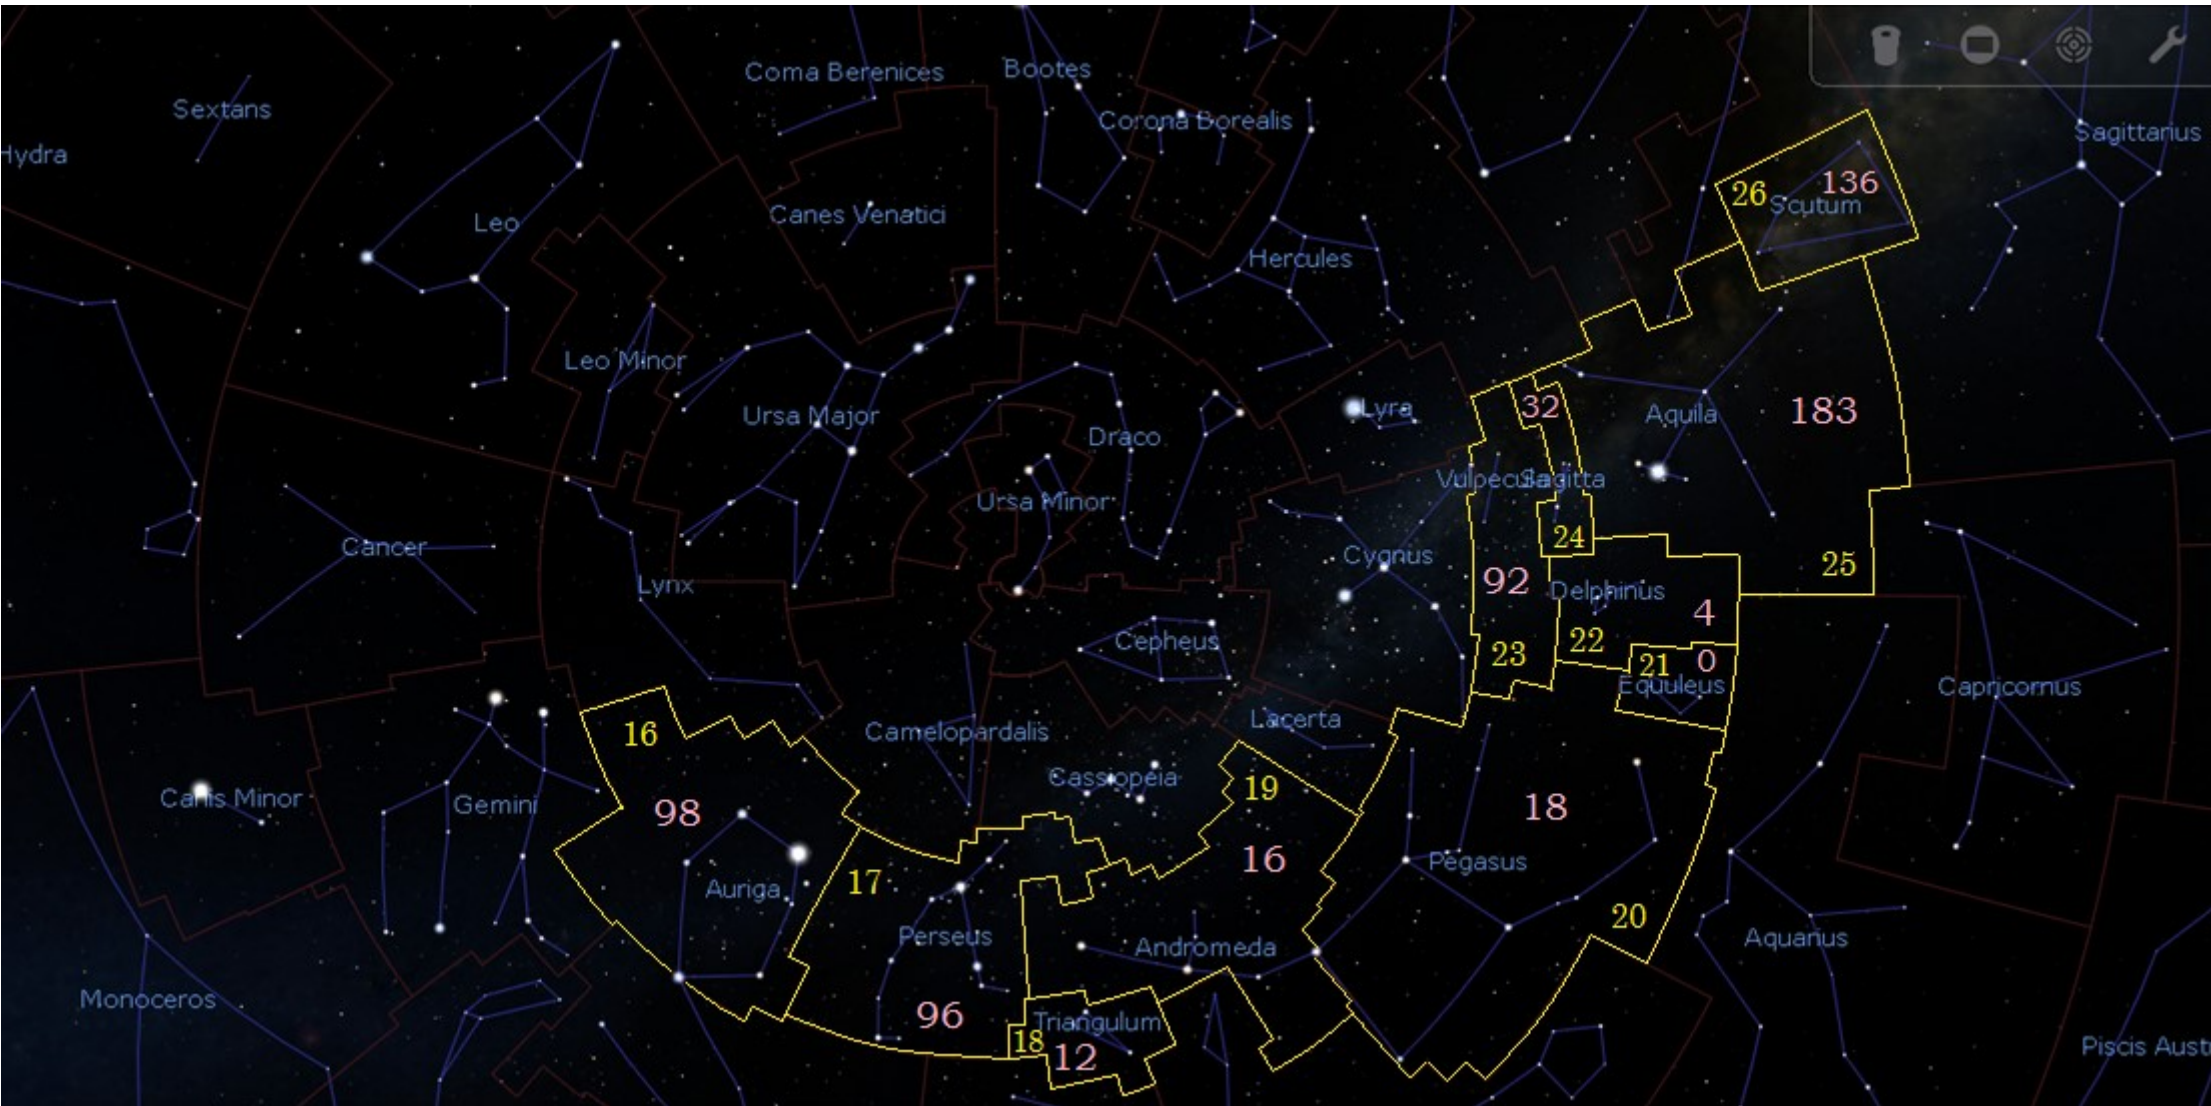

The Distribution of Nebulae Across the Constellations

Produced by Anthony van Bick using Stellarium

1. Ursa Minor	4 (nebulae)
2. Draco	14
3. Camelopardalis	75
4. Cassiopeia	232
5. Cepheus	315

6. Lacerta	22	10. Corona Borealis	0	13. Ursa Major	12
7. Cygnus	745	11. Bootes	2	14. Leo Minor	0
8. Lyra	1	12. Canes Venatici	0	15. Lynx	3
9. Hercules	12				

16. Auriga	98	19. Andromeda	16	22. Delphinus	4	25. Aquila	183
17. Perseus	96	20. Pegasus	18	23. Vulpecula	92	26. Scutum	136
18. Triangulum	12	21. Equuleus	0	24. Sagitta	32		

27. Serpens (Cauda)	134
28. Ophiuchus	303
29. Serpens (Caput)	9
30. Coma Berenices	0