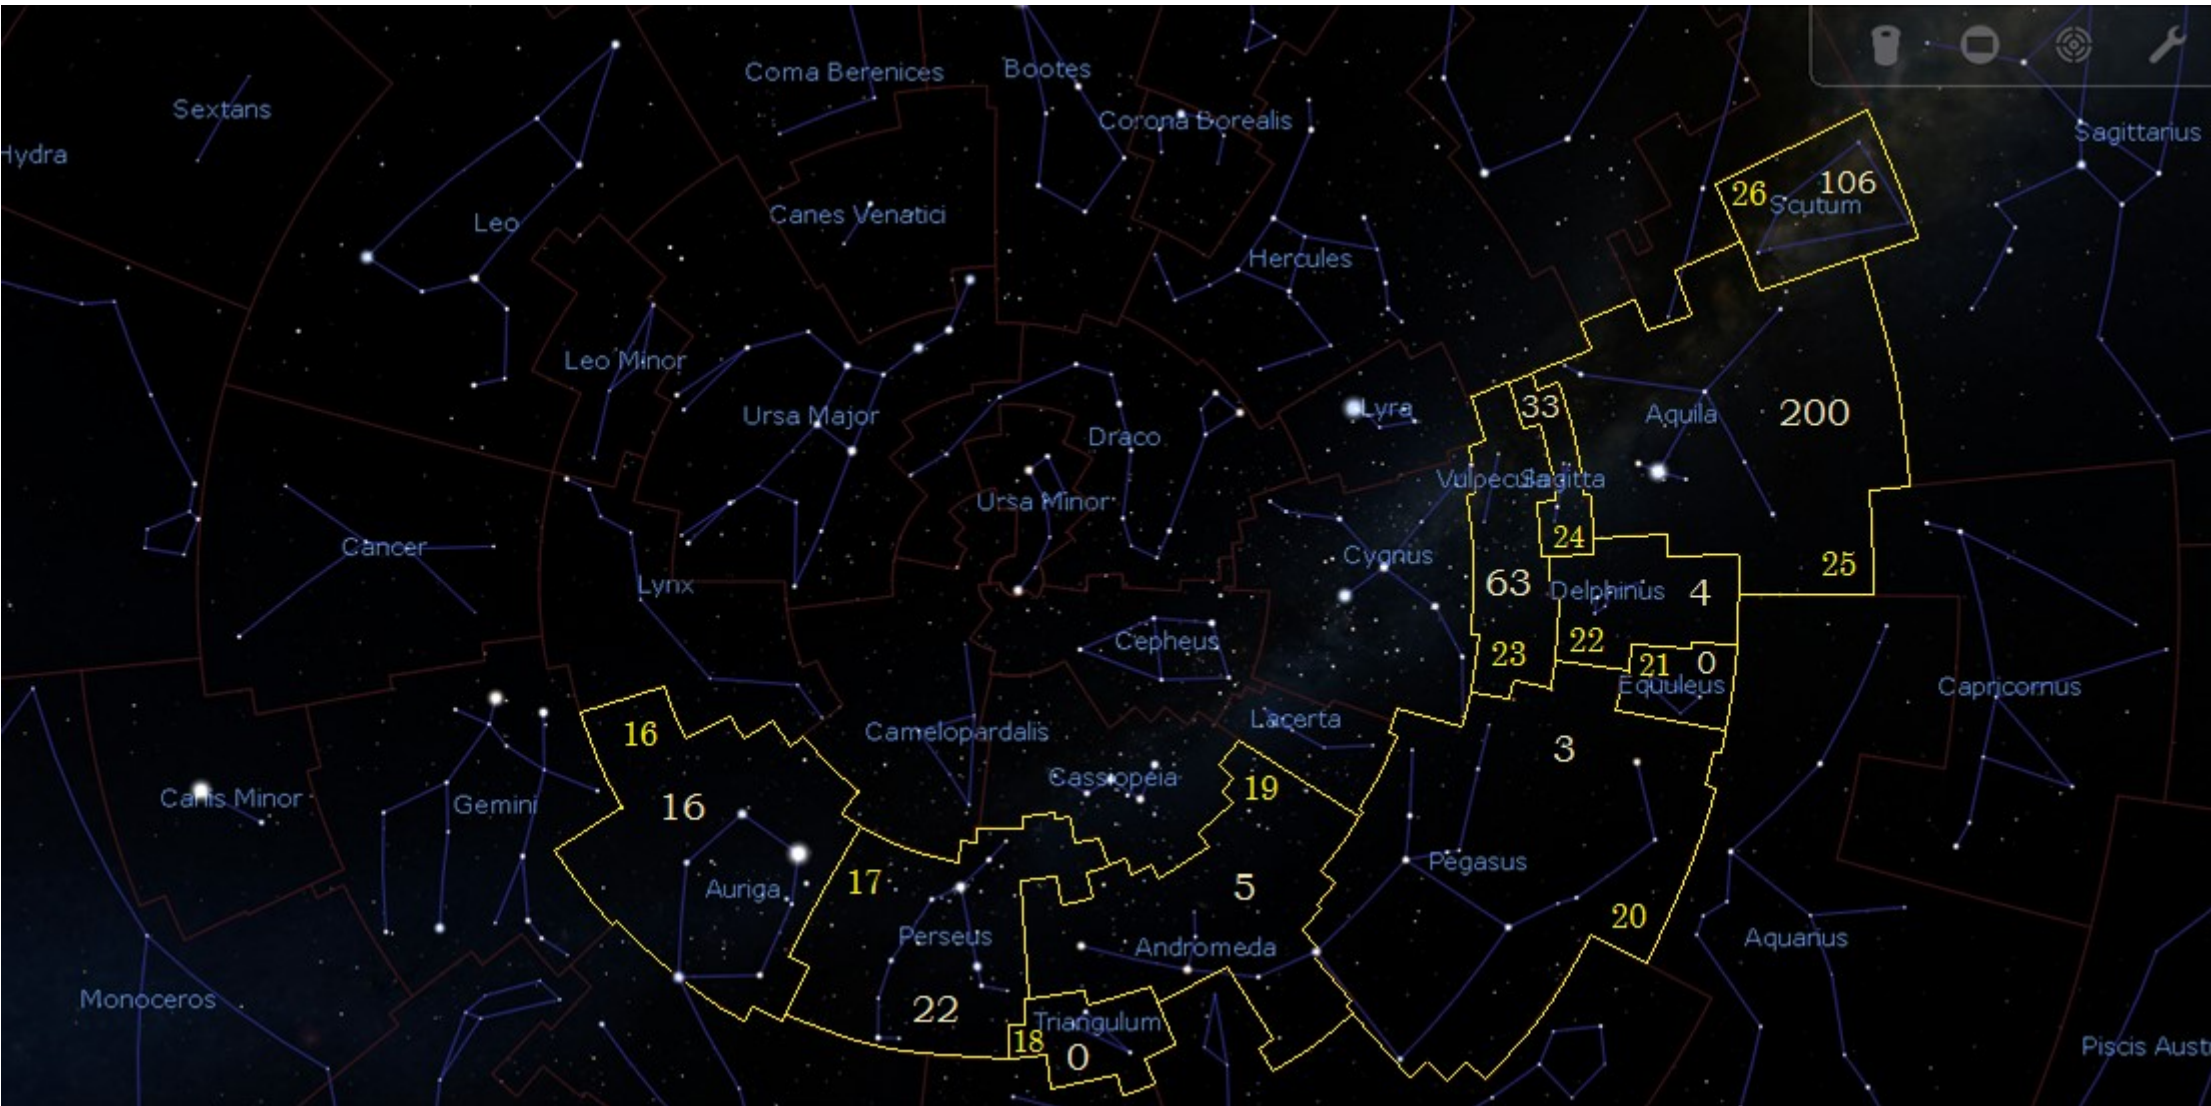

# The Distribution of Planetary Nebulae Across the Constellations

Produced by Anthony van Bick using Stellarium

1. Ursa Minor	0
2. Draco	7 (planetary nebulae)
3. Camelopardalis	8
4. Cassiopeia	55
5. Cepheus	33

6. Lacerta	13	10. Corona Borealis	1	13. Ursa Major	3
7. Cygnus	126	11. Bootes	2	14. Leo Minor	0
8. Lyra	10	12. Canes Venatici	0	15. Lynx	3
9. Hercules	14				

16. Auriga	16	19. Andromeda	5	22. Delphinus	4	25. Aquila	200
17. Perseus	22	20. Pegasus	3	23. Vulpecula	63	26. Scutum	106
18. Triangulum	0	21. Equuleus	0	24. Sagitta	33		