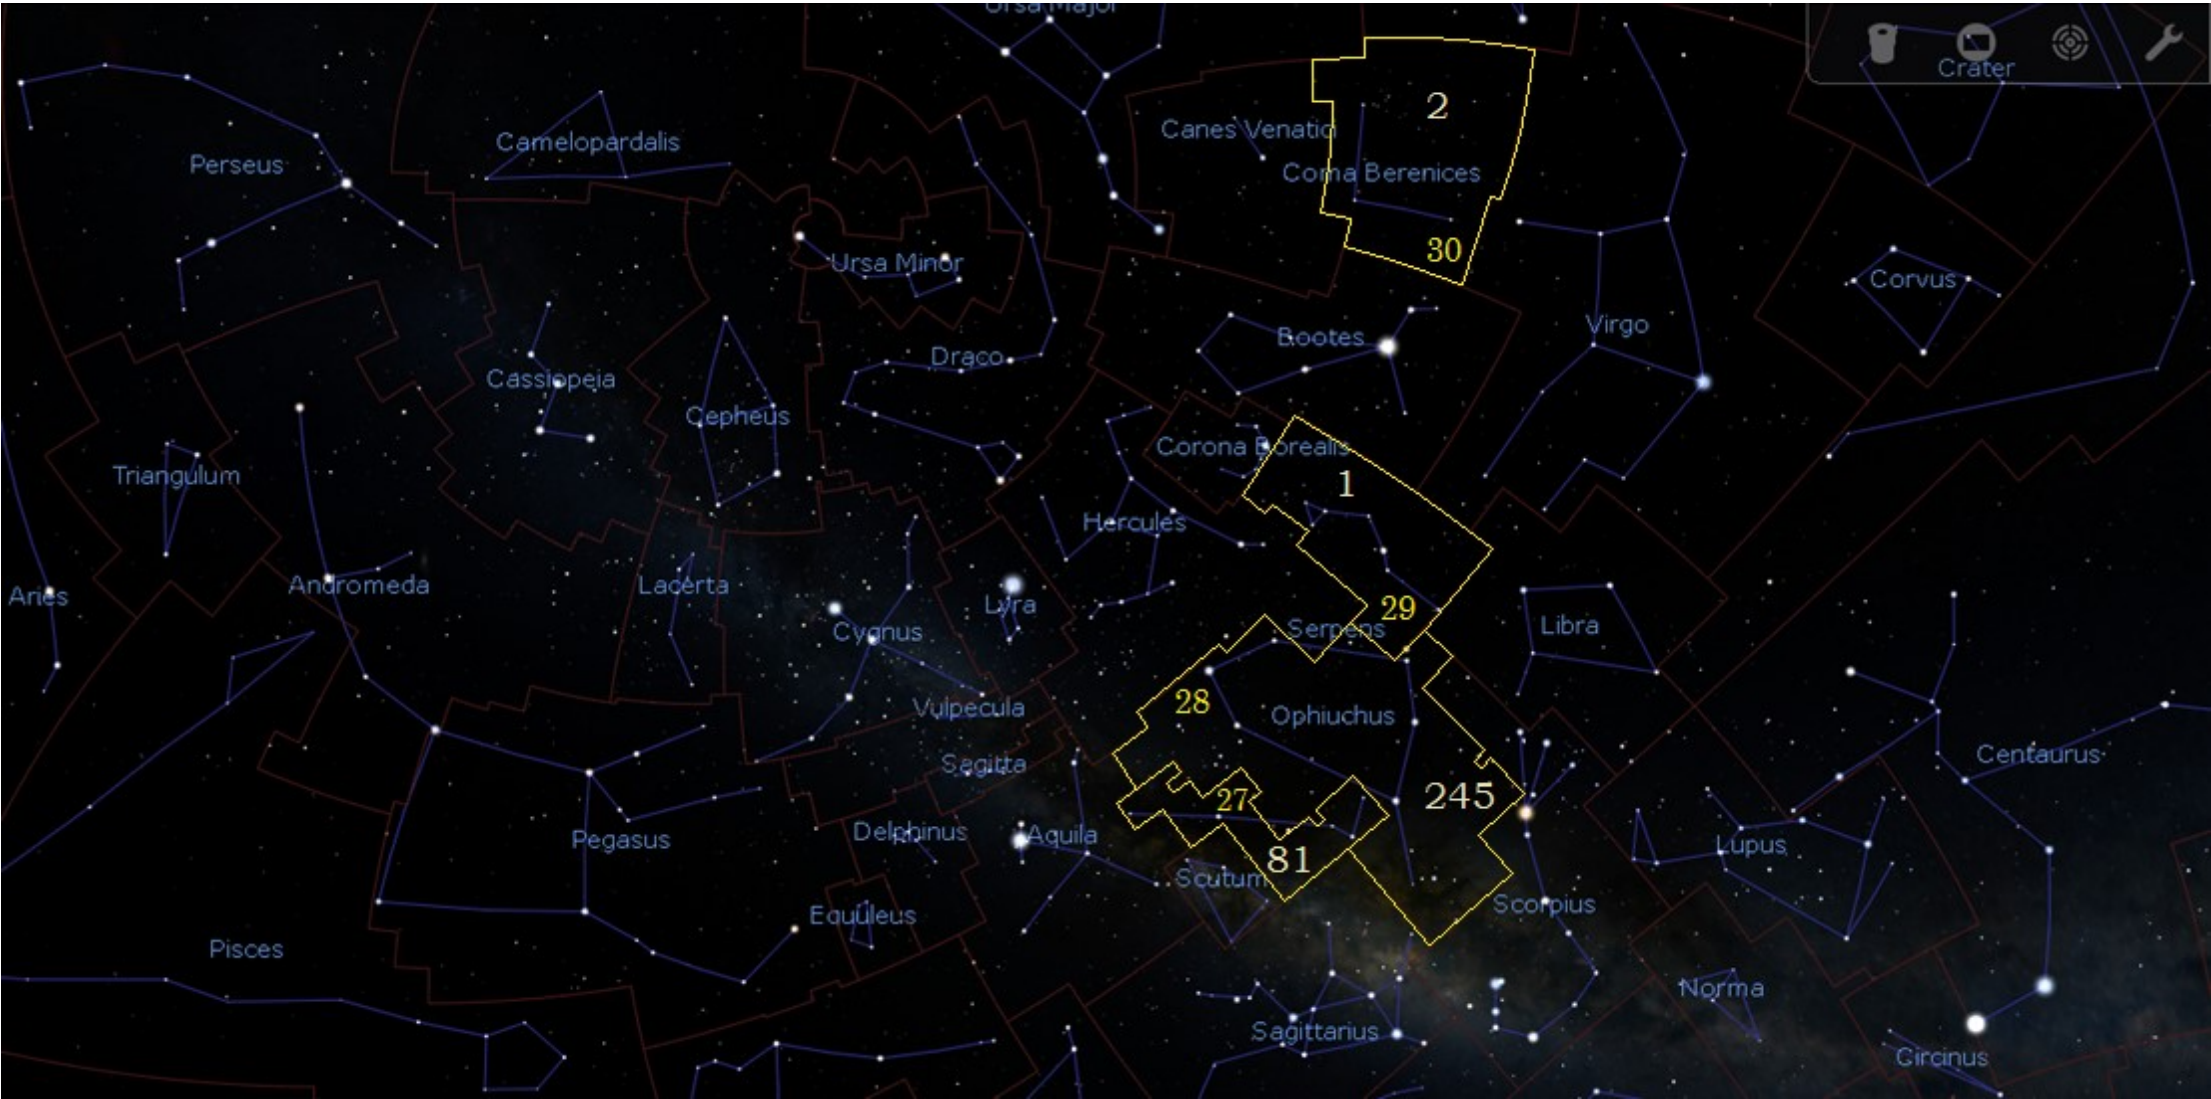

# The Distribution of Planetary Nebulae Across the Constellations

Produced by Anthony van Bick using Stellarium

1. Ursa Minor	0
2. Draco	7 (planetary nebulae)
3. Camelopardalis	8
4. Cassiopeia	55
5. Cepheus	33

6. Lacerta	13	10. Corona Borealis	1	13. Ursa Major	3
7. Cygnus	126	11. Bootes	2	14. Leo Minor	0
8. Lyra	10	12. Canes Venatici	0	15. Lynx	3
9. Hercules	14				

16. Auriga	16	19. Andromeda	5	22. Delphinus	4	25. Aquila	200
17. Perseus	22	20. Pegasus	3	23. Vulpecula	63	26. Scutum	106
18. Triangulum	0	21. Equuleus	0	24. Sagitta	33		