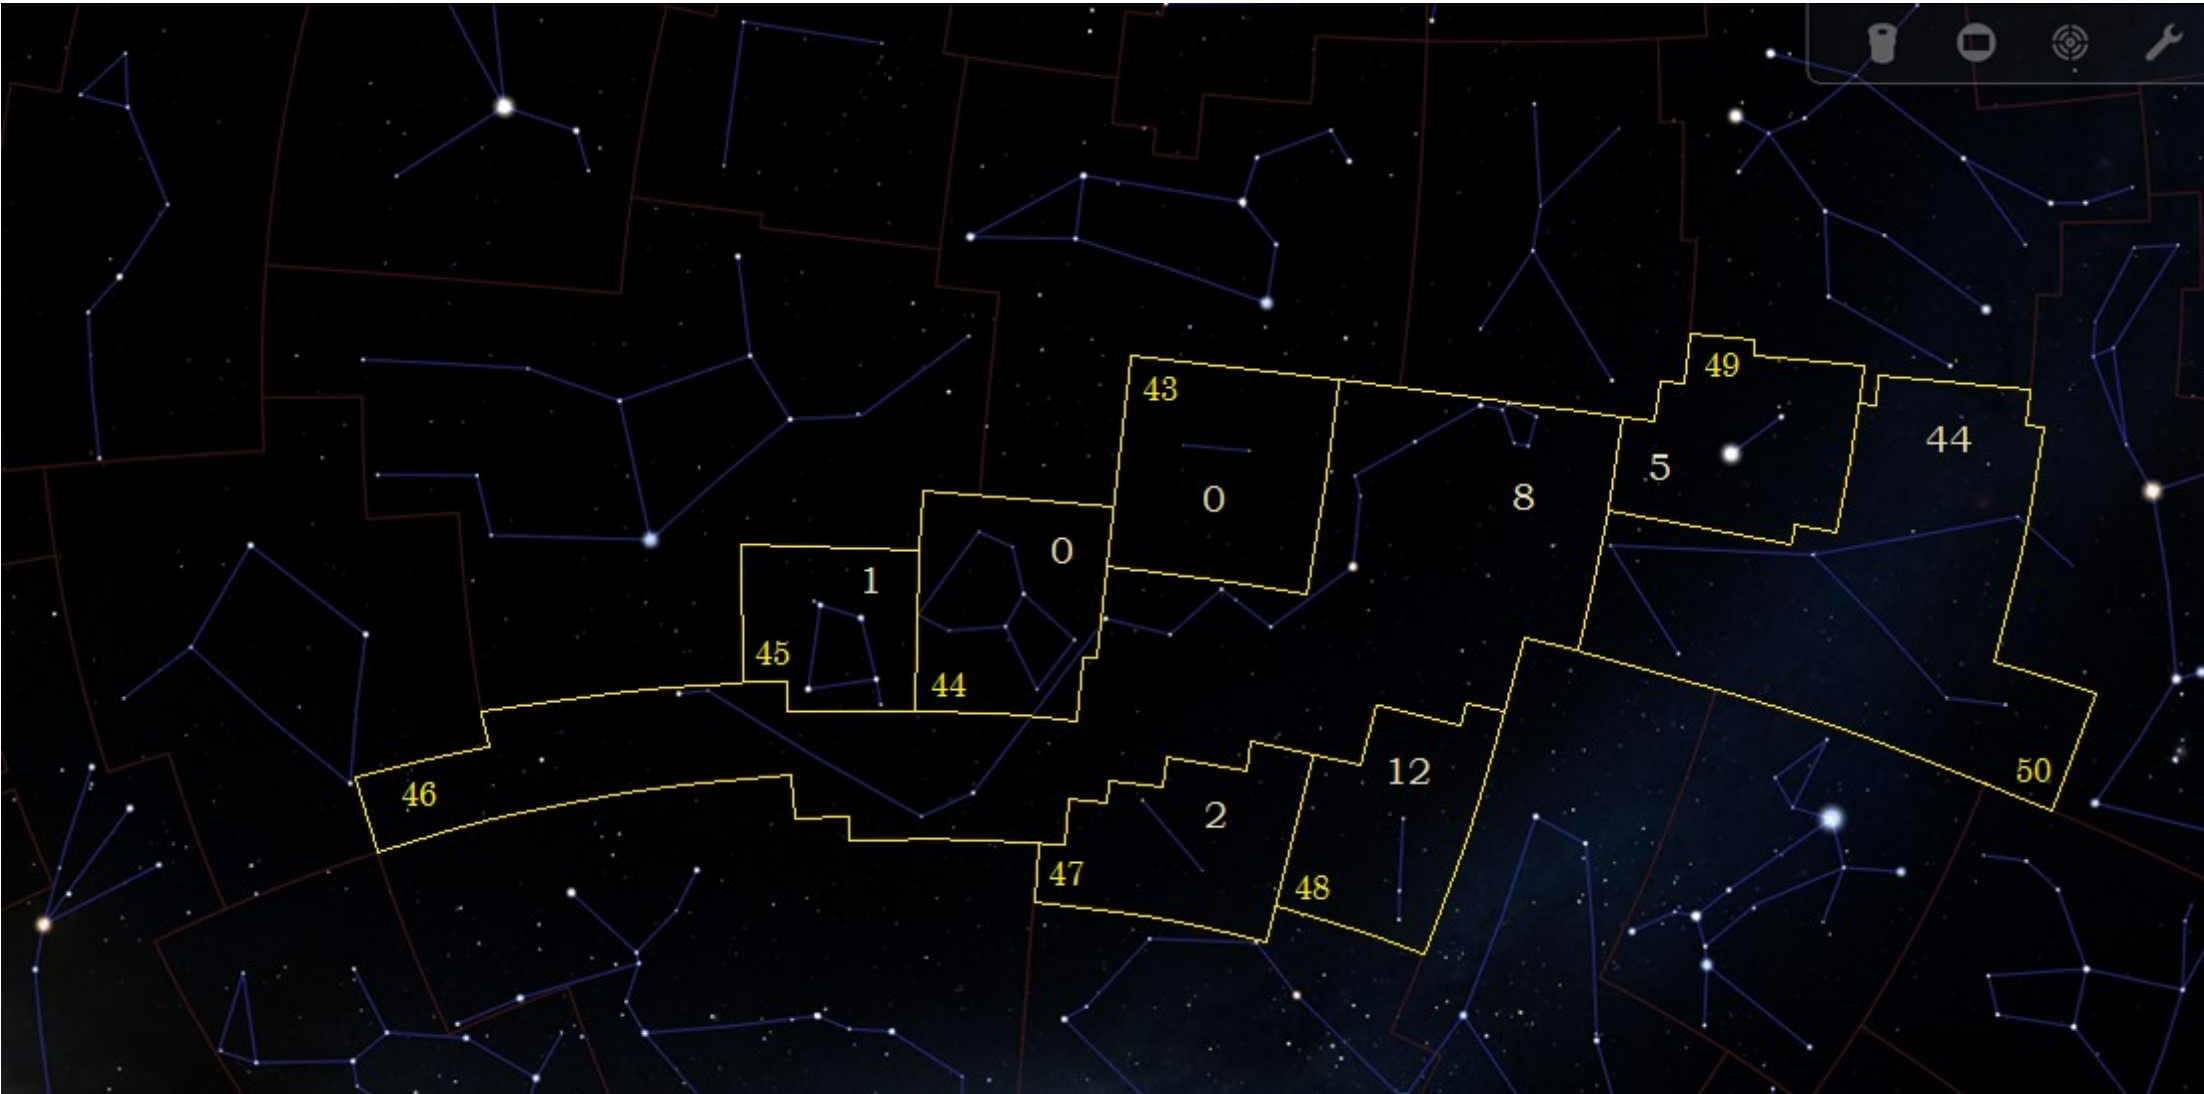

The Remaining 18 Middle Constellations

43. Sextans	0	46. Hydra	8	49. Canis Minor	5
44. Crater	0	47. Antlia	2	50. Monoceros	44
45. Corvus	1	48. Pyxis	12