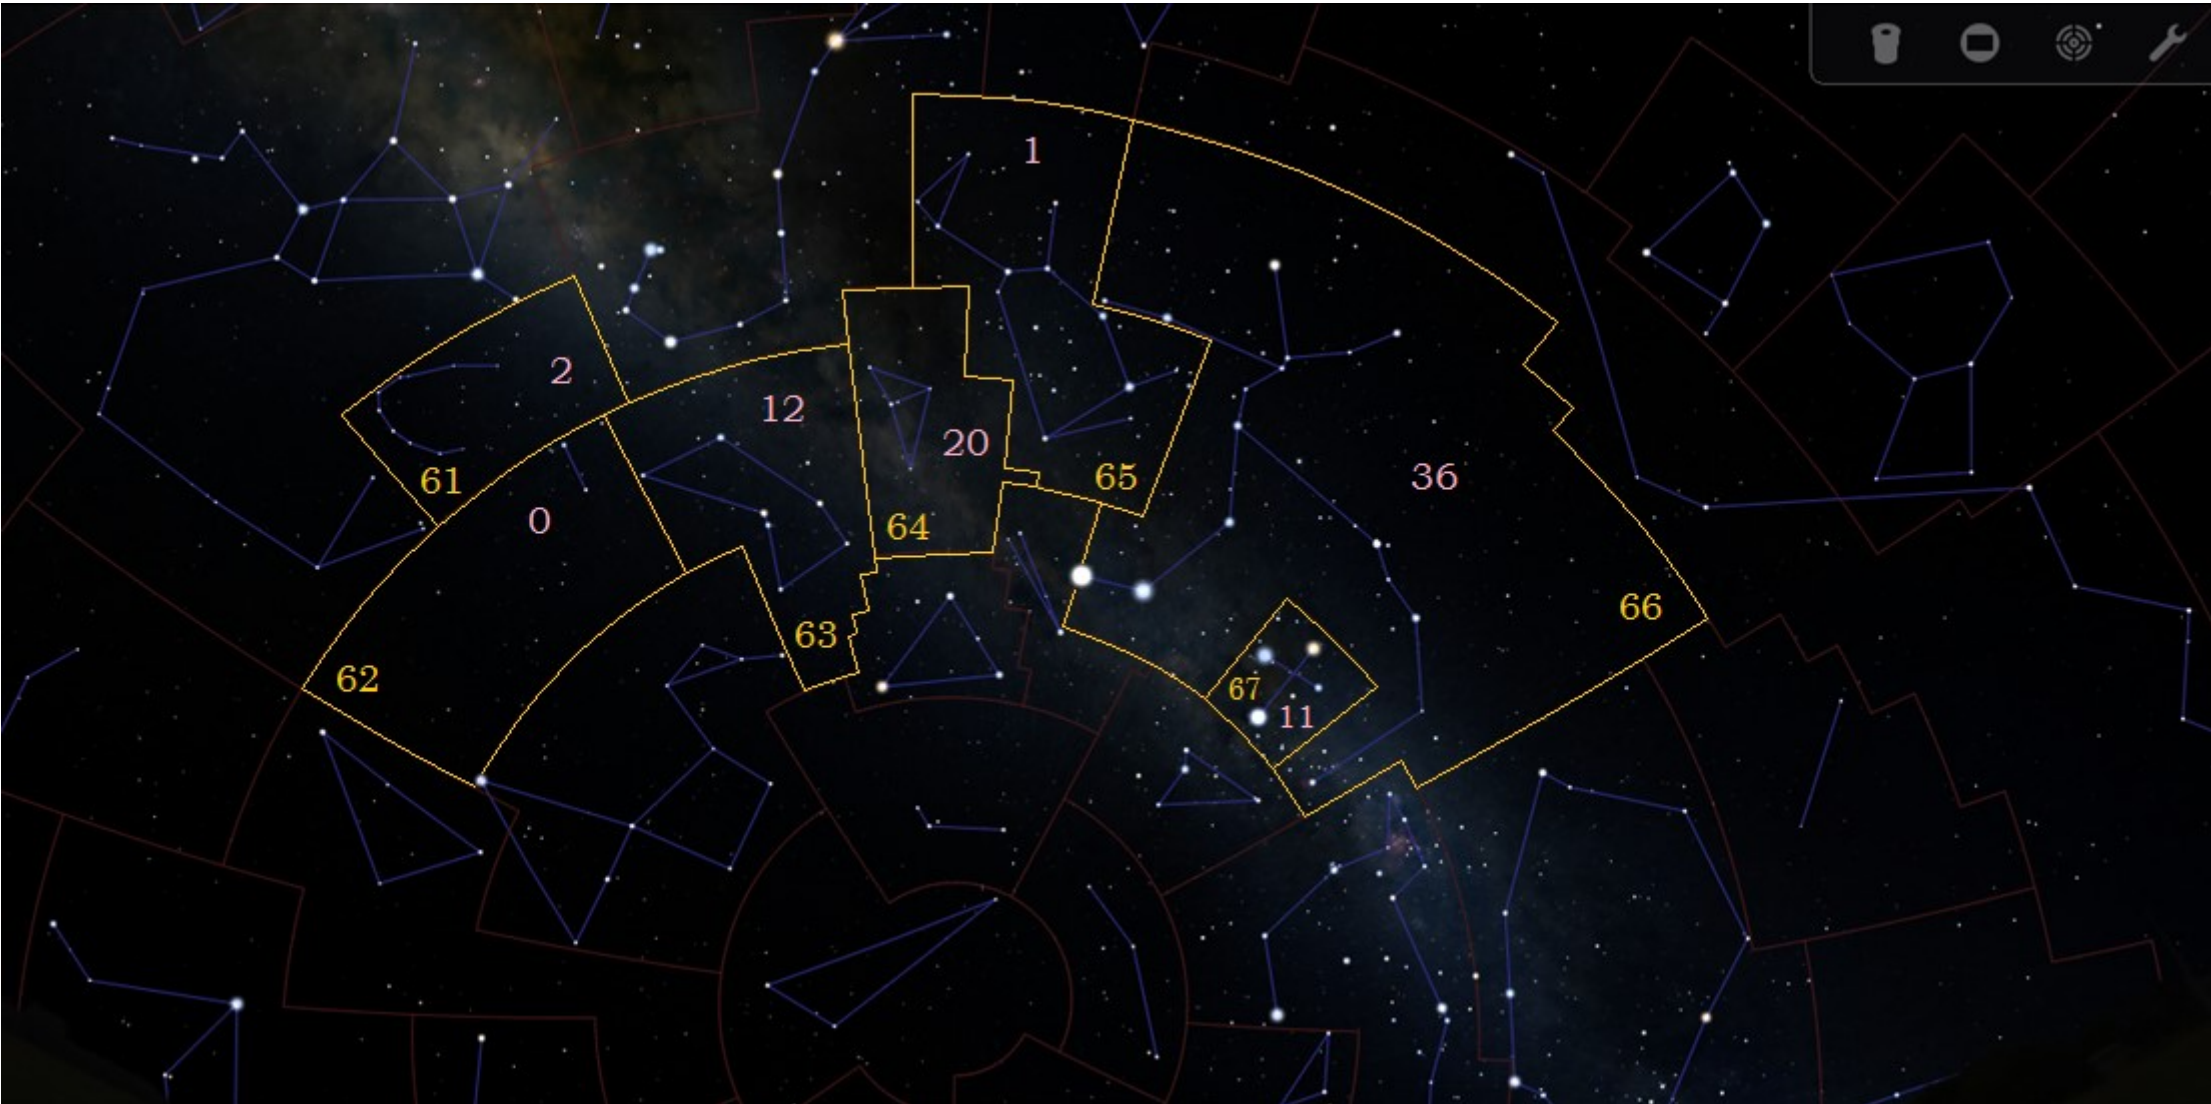

# The Distribution of Nebulae Across the Southern Constellations

Produced by Anthony van Bick using Stellarium

61. Corona Australis	2 (nebulae)	64. Norma	20
62. Telescopium	0	65. Lupus	1
63. Ara	12	66. Centaurus	36
		67. Crux	11

68. Carina	43	72. Pictor	0	76. Caelum	0
69. Vela	61	73. Dorado	14		
70. Puppis (Australis)	18	74. Reticulum	0		
71. Columba	0	75. Horologium	0		

77. Eridanus (Australis)	0
78. Phoenix	0
79. Grus	0
80. Indus	0

81. Tucana	4	84. Circinus	11	87. Mensa	0	90. Apus	0
82. Pavo	0	85. Musca	6	88. Hydrus	0	91. Chamaeleon	3
83. Triangulum Australe	0	86. Volans	0	89. Octans	0		