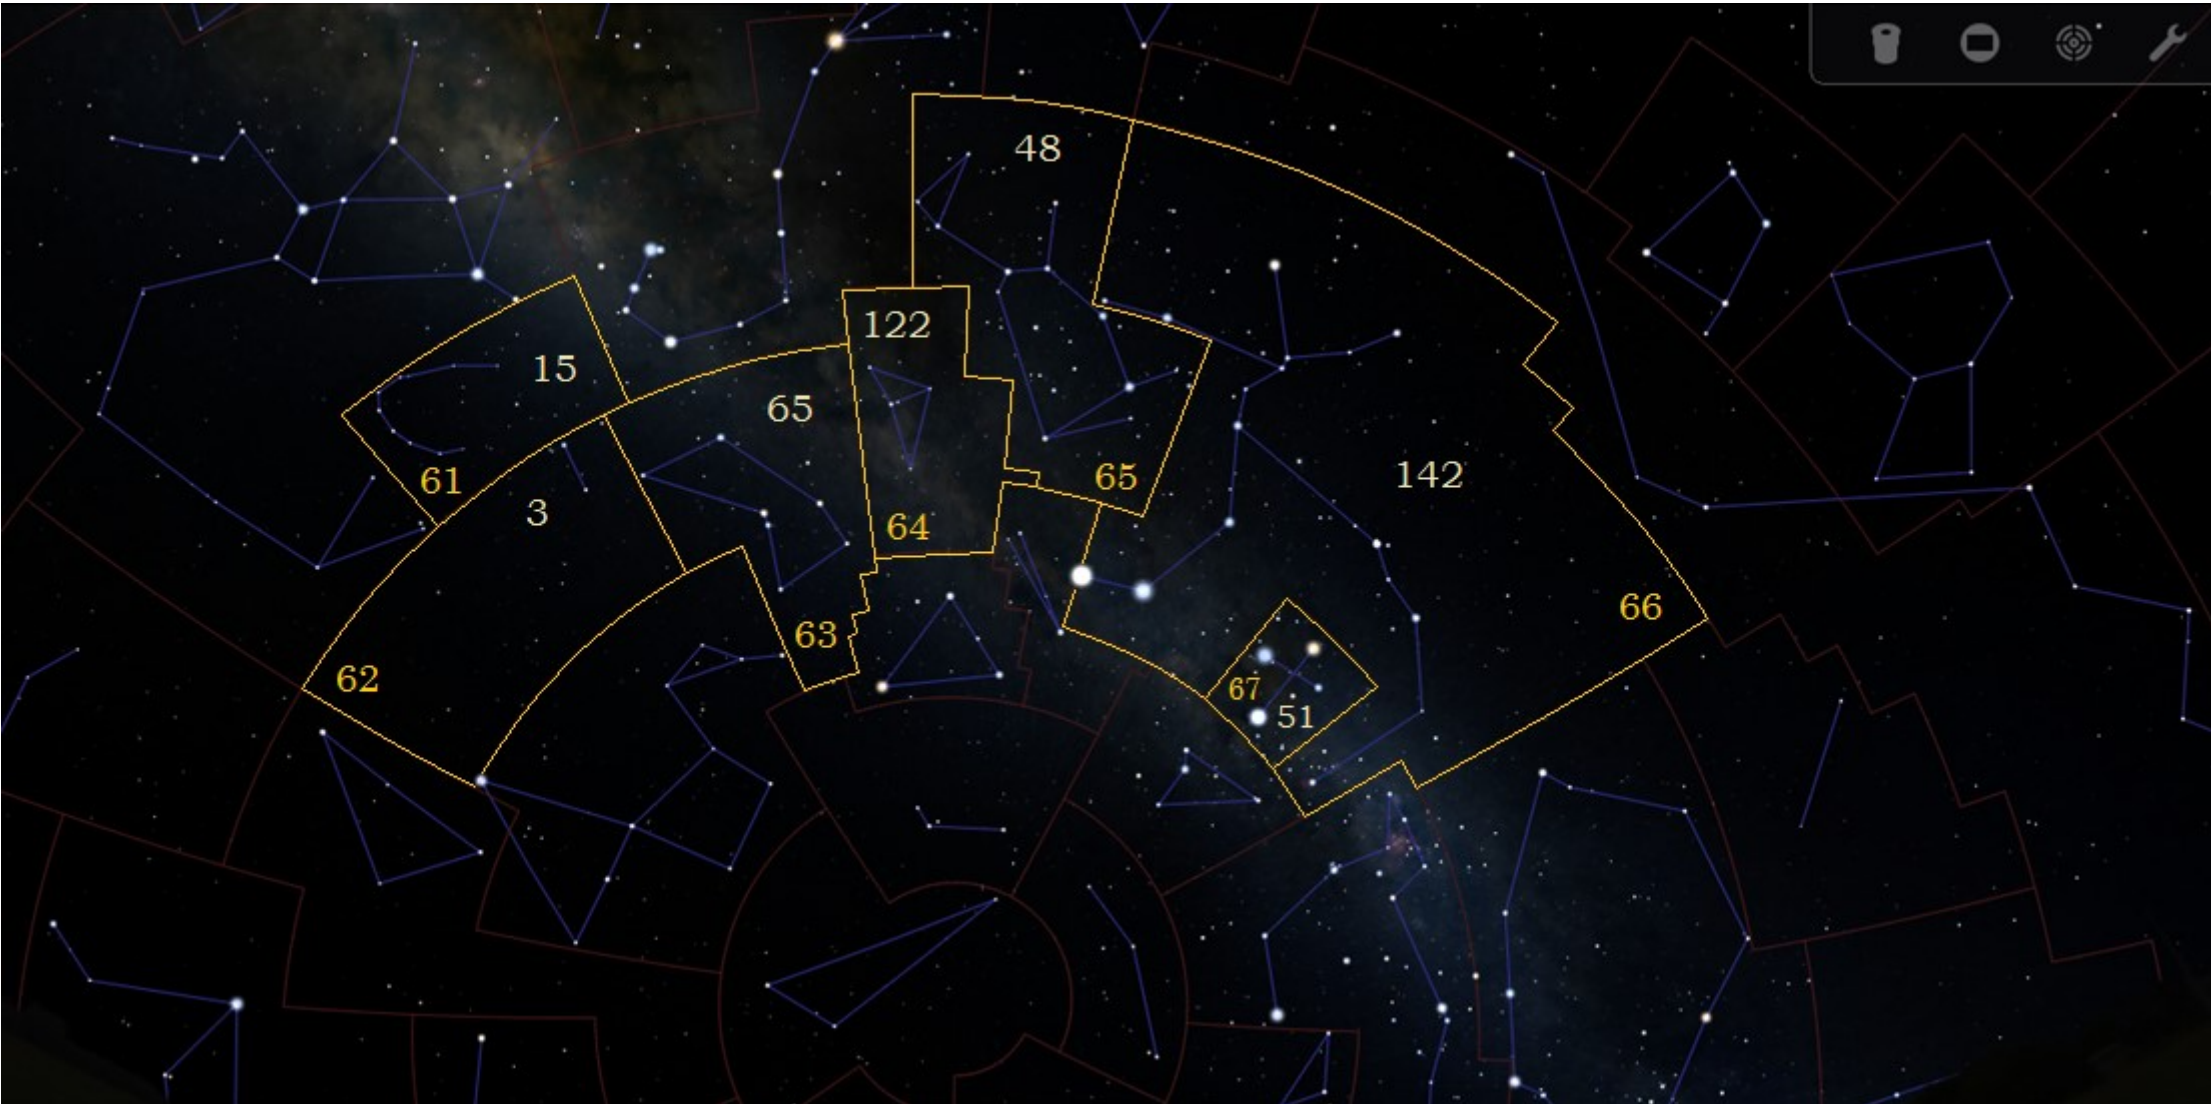

The Distribution of Planetary Nebulae Across the Southern Constellations

Produced by Anthony van Bick using Stellarium

61. Corona Australis	15 (planetary nebulae)	64. Norma	122
62. Telescopium	3	65. Lupus	48
63. Ara	65	66. Centaurus	142
		67. Crux	51

68. Carina	82	72. Pictor	0	76. Caelum	1
69. Vela	117	73. Dorado	0		
70. Puppis (Australis)	17	74. Reticulum	1		
71. Columba	3	75. Horologium	0		

77. Eridanus (Australis)	1
78. Phoenix	0
79. Grus	1
80. Indus	0

81. Tucana	0	84. Circinus	54	87. Mensa	2	90. Apus	4
82. Pavo	4	85. Musca	42	88. Hydrus	0	91. Chamaeleon	2
83. Triangulum Australe	15	86. Volans	0	89. Octans	1		